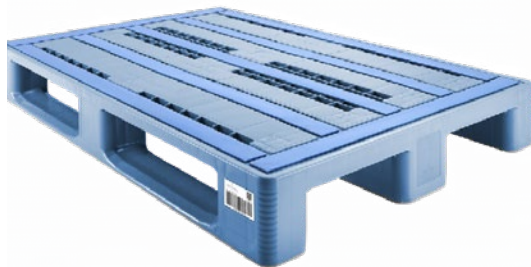

Palette

WBG-Pooling-L1-Logistic Pallet light blue

Außenmaß

1200 x 800 x 150 mm

Tara Gewicht

20 kg

Temperaturbeständigkeit

-30°C bis +40°C

Boden

3 Kufen

Material

HDPE

Farbe

hellblau, ähnlich
Pantone 298C

Kennzeichnung

Onmouldlabel an beiden
langen Seiten

Eine lebensmittelechte, robuste Kunststoffpalette, die auch für die Kühllogistik geeignet ist. Der Ladungsträger eignet sich zudem auch für direkten Lebensmittelkontakt.

Erhältlich im Industrie- und Euromaß. Die L1-Palette ist sogar baugleich zur Europalette. Durch die Herstellung im einstückigen Spritzgussverfahren aus hochwertigem PE ist sie extrem robust.

Aufgrund ihrer Bauhöhe von nur 150 mm ist sie die ideale Kunststoffpalette für die Intralogistik und bietet gleichbleibende Qualität bei zunehmenden Umläufen sowie eine Störungs- und Wartungsfreiheit.