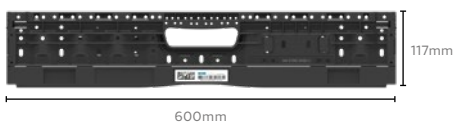

## WBG-Pooling-Foldable-Crate 6411 black

**Außenmaß**  
600 x 400 x 117 mm

**Innenmaß**  
573 x 364 x 109 mm

**Tara Gewicht**  
1,47 kg

**Füllgewicht**  
15 kg

**Boden**  
durchbrochen

**Seiten**  
durchbrochen

**Farbe**  
schwarz, ähnlich  
RAL 9004C

**Material**  
PP (Behälter),  
POM (Verschluss)

**Volumen**  
23 l

**Statische Traglast**  
180 kg

**Kennzeichnung**  
Inmouldlabel mit RFID  
an beiden langen Seiten