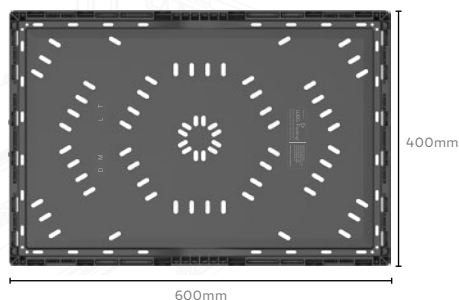

## WBG-Pooling-Foldable-Crate 6411 black

**Außenmaß**  
600 x 400 x 117 mm

**Innenmaß**  
573 x 364 x 109 mm

**Tara Gewicht**  
1,47 kg

**Füllgewicht**  
15 kg

**Boden**  
durchbrochen

**Seiten**  
durchbrochen

**Farbe**  
schwarz, ähnlich  
RAL 9004C

**Material**  
PP (Behälter),  
POM (Verschluss)

**Volumen**  
23 l

**Statische Traglast**  
180 kg

**Kennzeichnung**  
Inmouldlabel mit RFID  
an beiden langen Seiten