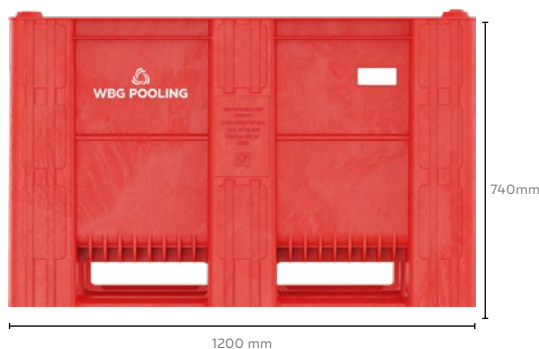

Produkthighlights

Maximales Volumen für effiziente Transporte: Unsere Mehrweg-BigBox eignet sich für Lebensmittel aller Art!

- Cradle-to-Cradle-zertifiziert
- Behälter aus einem Guss, dadurch hohe Stabilität
- Rückverfolgung einzelner Mehrwegbehälter durch RFID, EAN-Code, DataMatrix (Smart Label) möglich

Eine lebensmittelechte, robuste Mehrwegtransportverpackung, die sich hervorragend für sensible Lebensmittel als Primär- oder Sekundärverpackung eignet. Durch die glatten Wände ist die BigBox leicht zu reinigen und erfüllt jegliche Hygienestandards.

Auch erhältlich in weiteren Farben und mit Perforierung.