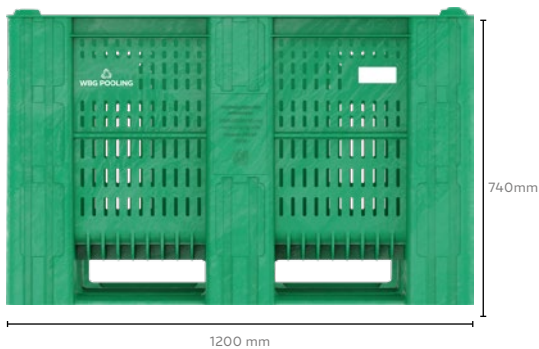

Palettenbox

WBG-Pooling-BigBox 1000 perforated green

Außenmaß
1200 x 1000 x 740 mm

Innenmaß
1128 x 928 x 585 mm

Tara Gewicht
37,5 kg

Temperaturbeständigkeit
-40°C bis +60°C

Boden
3 Kufen

Volumen
605 l

Farbe
Grün,
ähnlich RAL 6029

Material
HDPE

Statische Traglast
5000 kg

Dynamische Traglast
1200 kg

Kennzeichnung
Inmouldlabel an
allen vier Seiten

Produkthighlights

Maximales Volumen für effiziente Transporte:
Unsere Mehrweg-BigBox eignet sich für Lebensmittel aller Art!

- Behälter aus einem Guss, dadurch hohe Stabilität
- Rückverfolgung einzelner Mehrwegbehälter durch RFID, EAN-Code, DataMatrix (Smart Label) möglich
- hohe Luftzirkulation durch Perforierung

Eine lebensmittelechte, robuste Mehrwegtransportverpackung, die sich hervorragend für sensible Lebensmittel als Primär- oder Sekundärverpackung eignet. Durch die glatten Wände ist die BigBox leicht zu reinigen und erfüllt jegliche Hygienestandards.

-  1200 x 1000 x 740 mm
-  40 kg +/- 3%
-  605 L

WBG-Pooling-BigBox
1000 foldable blue

-  1200 x 1000 x 740 mm
-  40,5 kg
-  600 L

WBG-Pooling-Liquid
-BigBox 1000 grey

-  1200x1000x180 mm
-  90 kg
-  1040 L