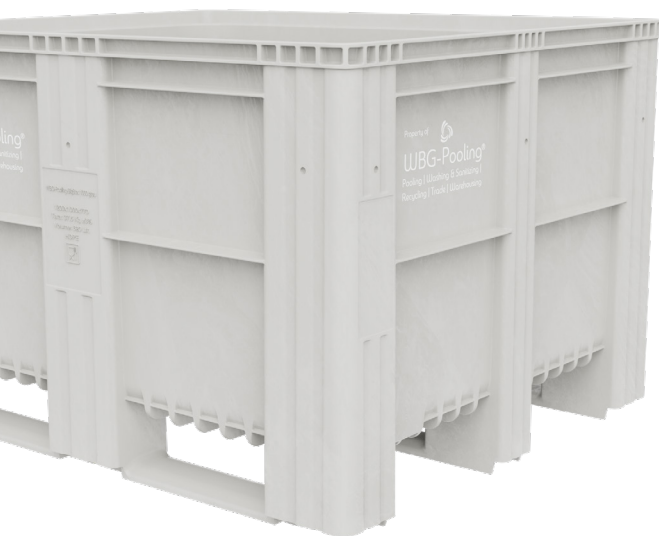

WBG-Pooling®

Pooling | Washing & Sanitizing | Recycling | Trade | Warehousing

Produktdatenblatt

WBG-Pooling-BigBox 1000 grey

Besonderheiten

- > Kennzeichnung: Property of WBG-Pooling
- > Universalstapelung
- > Aus einem Guss
- > Einfache Reinigung durch glatte Wände

Produktdaten WBG-Pooling-BigBox 1000 grey

Maße	Tara-Gewicht	Rohstoff	Farbe
1200 x 1000 x 770 mm	37,5 kg +/- 3%	HDPE	Grau, ähnlich RAL 7038

Bodenaufgabe	Volumen	Dynamische Traglast	Statische Traglast
3 Kufen	620 L	1.200 kg	5.000 kg

Temperaturbeständigkeit	Besonderheiten
-40°C bis +60°C	<ul style="list-style-type: none"> > Kennzeichnung: Property of WBG-Pooling > Universalstapelung > Aus einem Guss > Einfache Reinigung durch glatte Wände