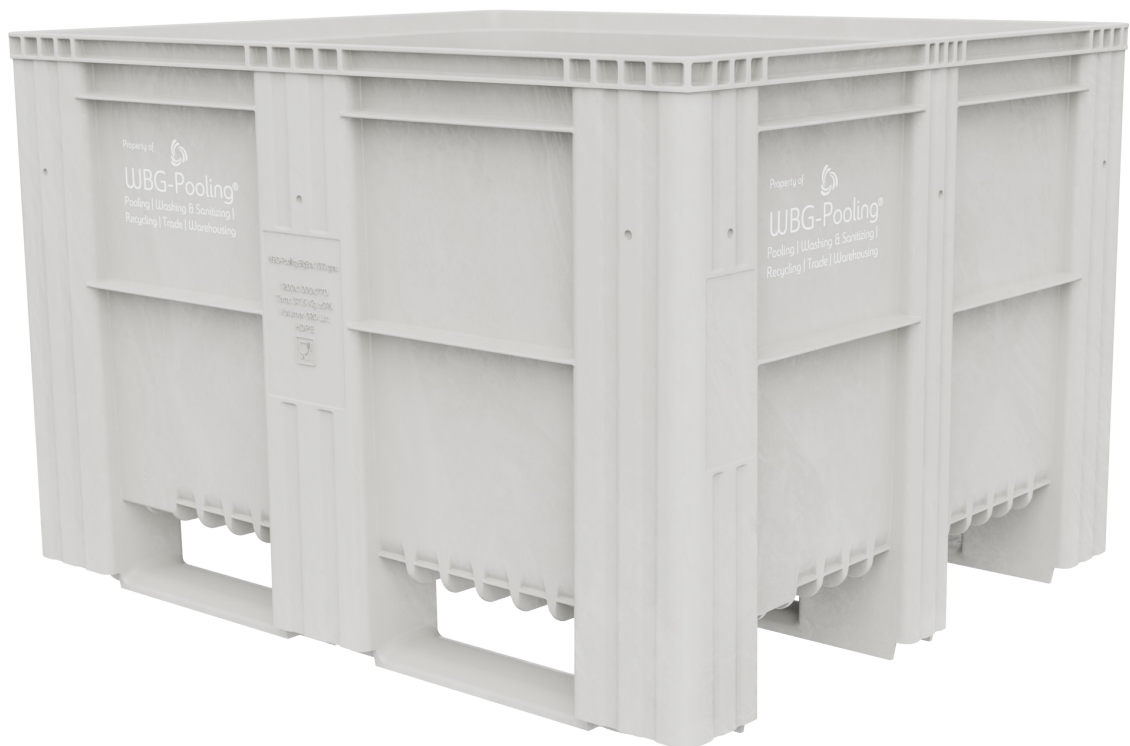

WBG-Pooling®

Pooling | Washing & Sanitizing | Recycling | Trade | Warehousing

Produktdatenblatt

WBG-Pooling-BigBox 1000 grey

Besonderheiten

- > Kennzeichnung: Property of WBG-Pooling
- > Universalstapelung
- > Aus einem Guss
- > Einfache Reinigung durch glatte Wände

Produktdaten WBG-Pooling-BigBox 1000 grey

Maße	Tara-Gewicht	Rohstoff	Farbe
1200 x 1000 x 770 mm	37,5 kg +/- 3%	HDPE	Grau, ähnlich RAL 7038

Bodenaufgabe	Volumen	Dynamische Traglast	Statische Traglast
3 Kufen	620 L	1.200 kg	5.000 kg

Temperaturbeständigkeit	Besonderheiten
-40°C bis +60°C	<ul style="list-style-type: none"> > Kennzeichnung: Property of WBG-Pooling > Universalstapelung > Aus einem Guss > Einfache Reinigung durch glatte Wände